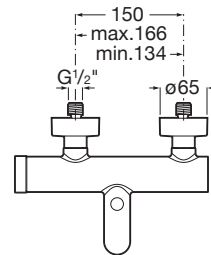

ONA

Baterie cadă-du cu divertor automat

PRE (FĂRĂ TVA) (FĂRĂ TVA)

1.228,00 LEI

SCHIȚE TEHNICE

CARACTERISTICI

Debit (l/min - 3 bar): 20

Filet racord apă: 1/2"

Furtunuri de alimentare flexibile incluse

Locație de aplicare: Cadă

Mounting type: Montat pe perete

Tip mixer: Cu monocomandă

Evershine

SoftTurn®

COMPATIBIL CU

Pară de du cu 3 funcii, ø 100 mm

5B1350C00

Furtun du ½" din PVC satinat, antitorsiune, 1,75 m

5B2116..0

Racord flexibil pvc satinat

5B2116C00

Ona

Simplă ca natura. Ona aduce un omagiu diverselor forme ale naturii din Marea Mediterană. Este funcțională fără a părea niciodată rece, cu o estetică clară care urmărește căldura inerentă a mediului natural, concepută pentru cei care se bucură de puterea peisajelor linițite.