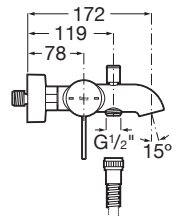

ONA

Baterie cadă-du cu divertor automat

PRE (FĂRĂ TVA) (FĂRĂ TVA)

1.228,00 LEI

SCHIȚE TEHNICE

CARACTERISTICI

Debit (l/min - 3 bar): 20

Filet racord apă: 1/2"

Furtunuri de alimentare flexibile incluse

Locație de aplicare: Cadă

Mounting type: Montat pe perete

Tip mixer: Cu monocomandă

Evershine

SoftTurn®

COMPATIBIL CU

Pară de du cu 3 funcii, ø 100 mm