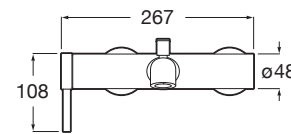

Furtunuri de alimentare flexibile incluse

Locație de aplicare: Cadă

Mounting type: Montat pe perete

Tip mixer: Cu monocomandă

Evershine

SoftTurn®

COMPATIBIL CU

Pară de du cu 3 funcii, ø 100 mm